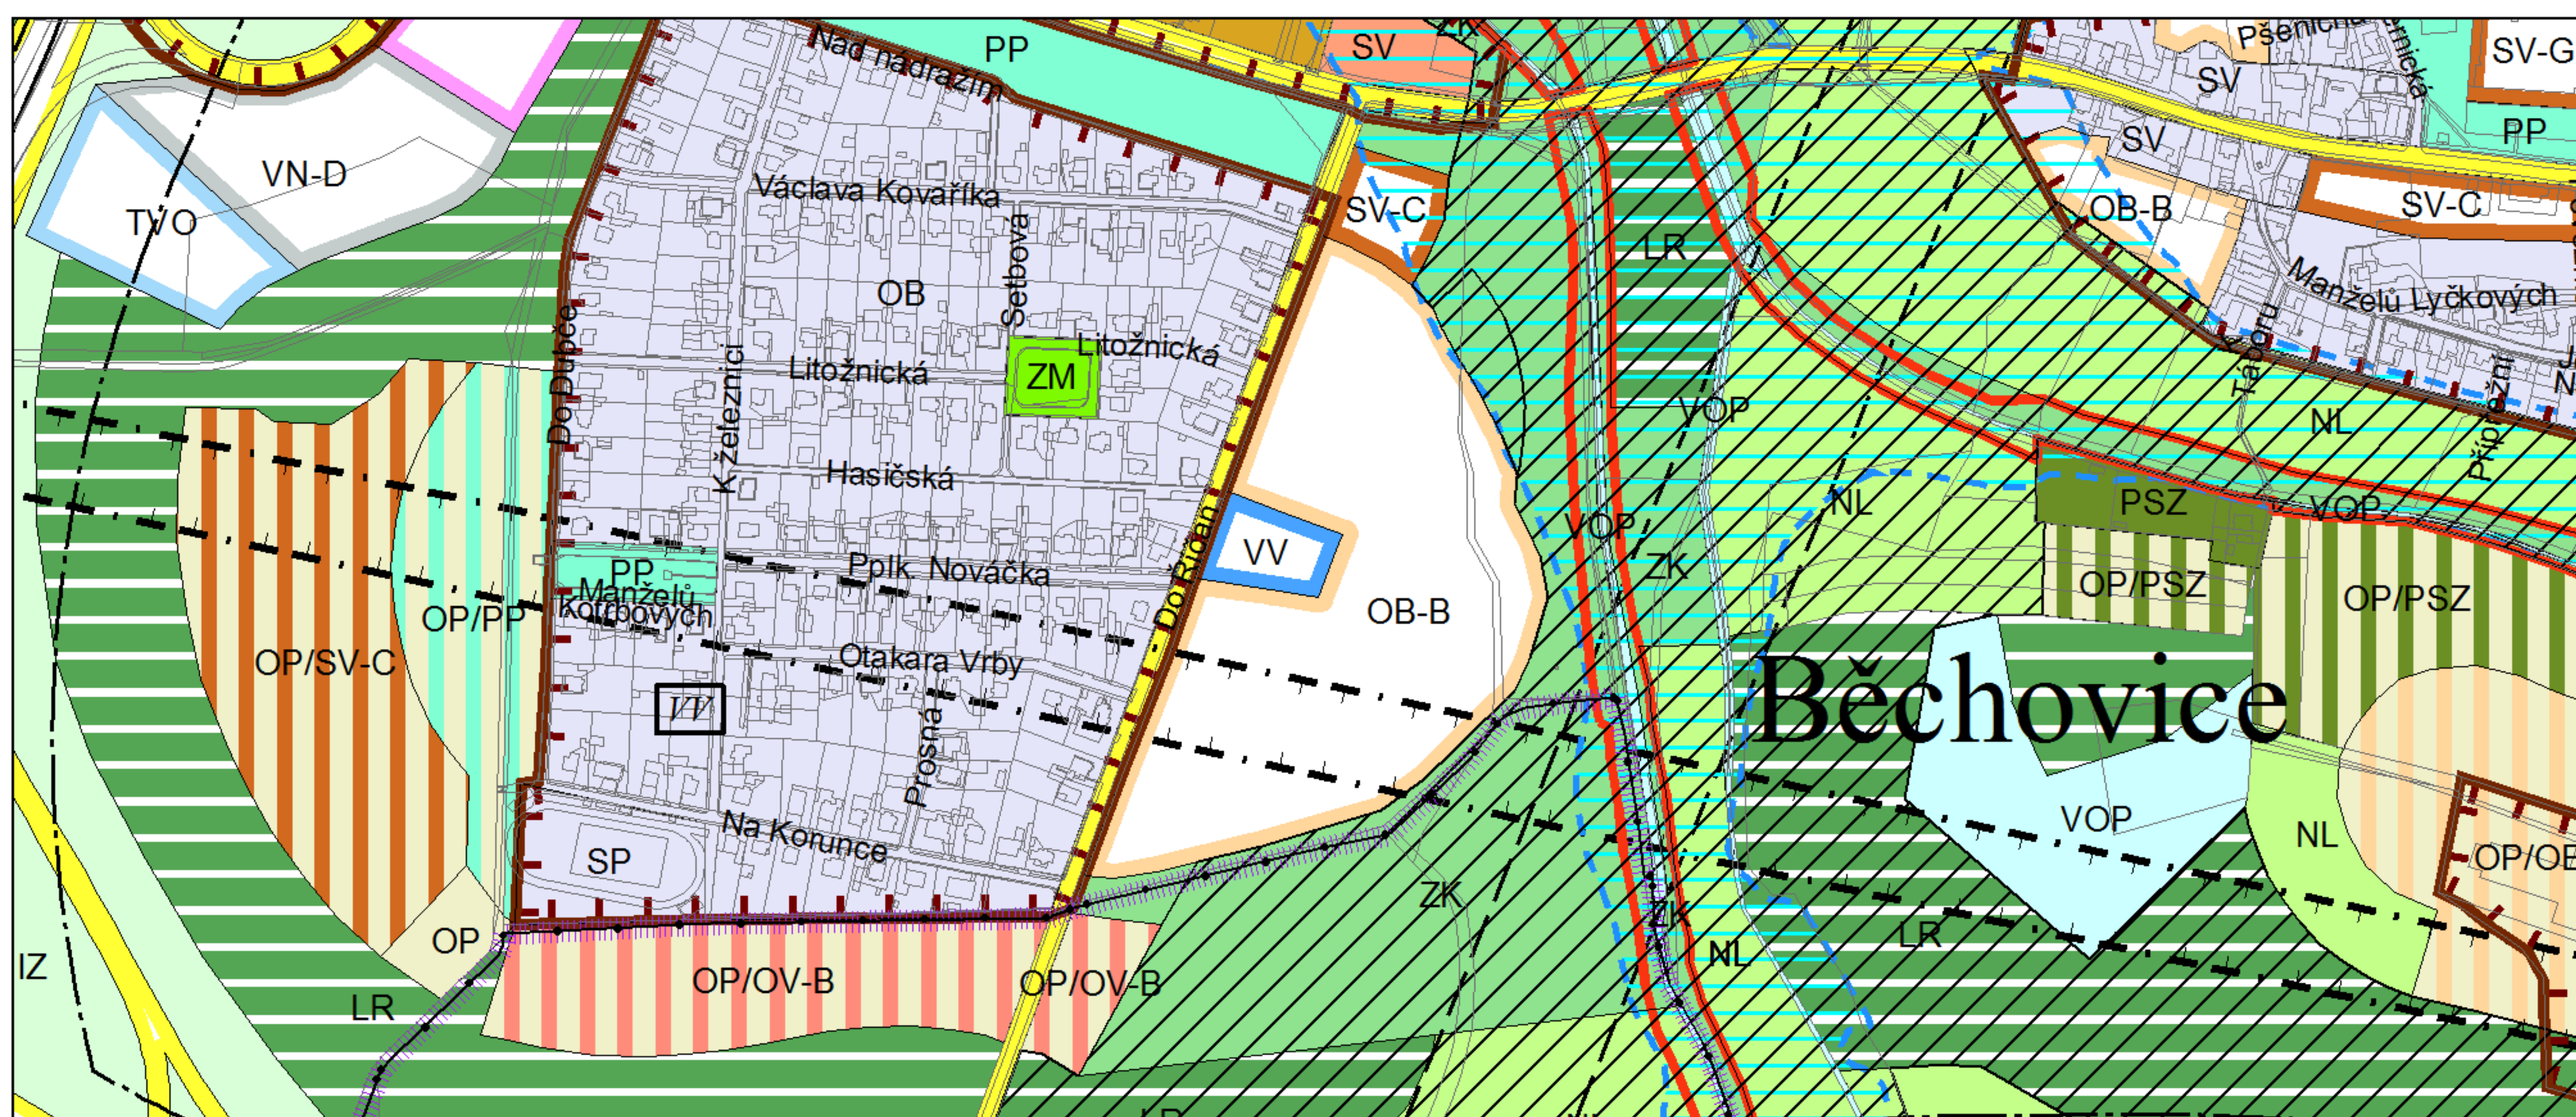

Výkres č. 31 – Podrobné členění ploch zeleně, platný stav k 1. 1. 2017

M 1 : 10 000

Promítnutí změny do výkresu č. 31 - Podrobné členění ploch zeleně

M 1 : 10 000